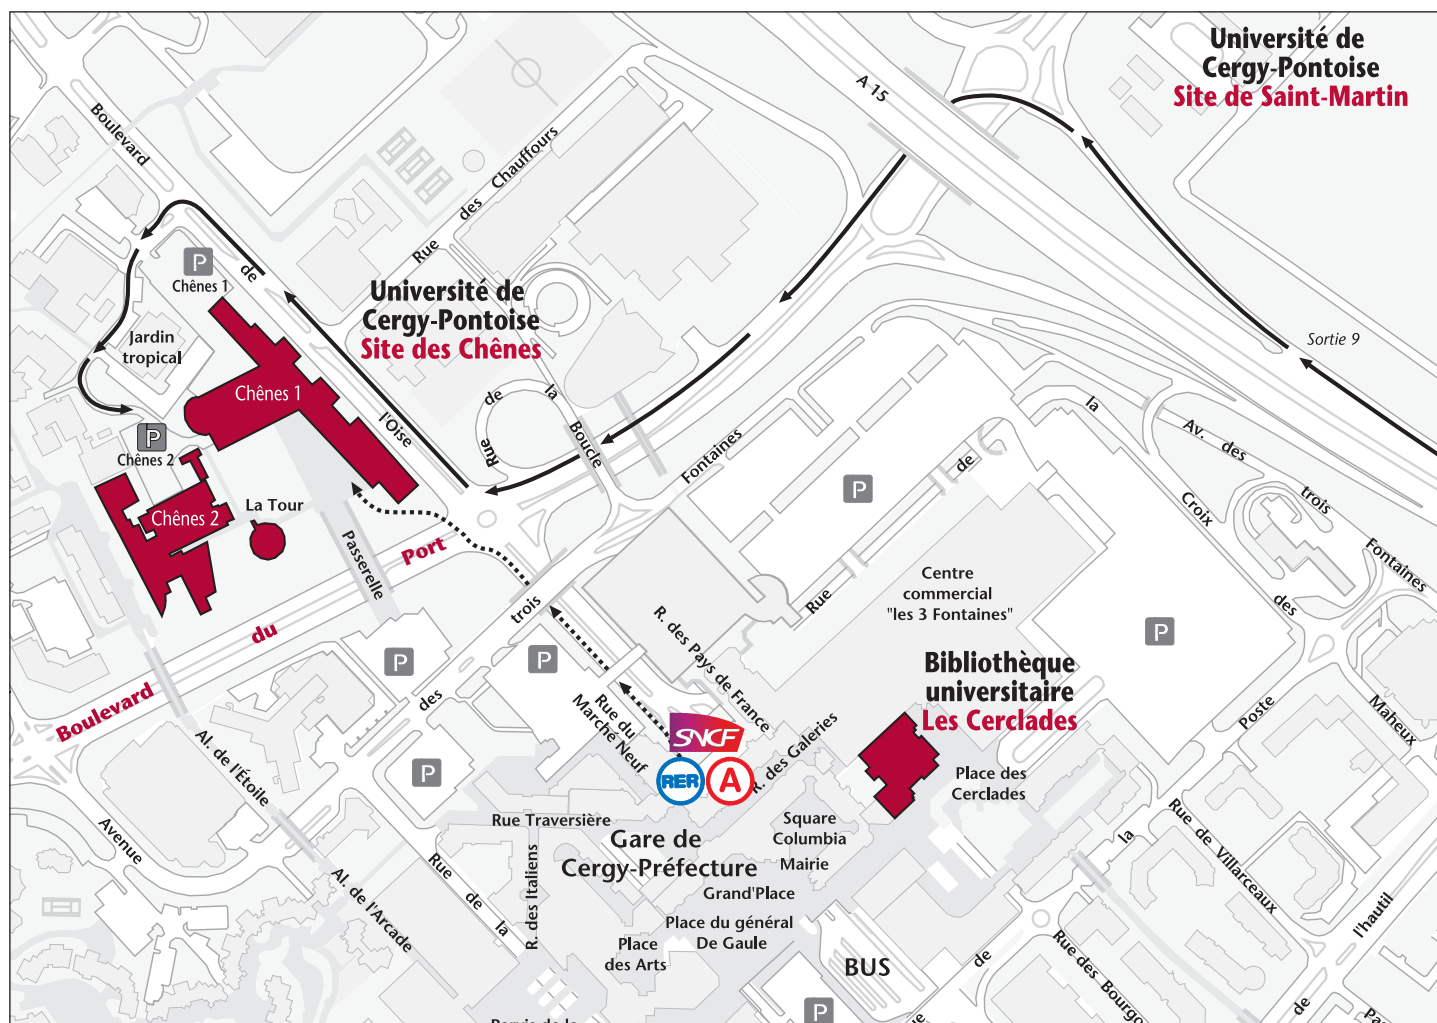

Accès à l'université de Cergy-Pontoise

Salle des conseils - Chênes 1

Accès en voiture

Depuis Paris : A86 et A15, sortie 9

Depuis Versailles : suivre la N184 jusqu'à Cergy-Pontoise

Accès piéton depuis le RER

RER ligne A3, direction Cergy-le-Haut, station Cergy-Préfecture

À pied, prendre le boulevard de l'Oise.

Site des Chênes

33, bd du Port - 95011 Cergy-Pontoise cedex

01 34 25 60 00

www.u-cergy.fr

Salle des conseils

Ascenseur n°3 :

5^e étage - En sortant de l'ascenseur prendre à gauche, jusqu'au fond du couloir